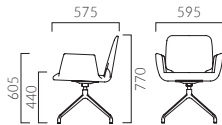

パサロ AM 4本脚・肘無

張地ランク

- A 38,600
- B 40,000
- C 41,000
- D 41,800
- S 44,600
- L 47,900
- H 51,100

BL レザー-B-15 (No.50)

パサロ AW 4本脚・肘付

張地ランク

- A 47,300
- B 49,100
- C 50,600
- D 51,000
- S 54,000
- L 57,800
- H 61,700

BL レザー-B-15 (No.50)

パサロ BM 回転脚・肘無

張地ランク

- A 41,800
- B 43,300
- C 44,400
- D 45,200
- S 48,300
- L 51,800
- H 55,300

PO レザー-B-15 (No.50)

パサロ BW 回転脚・肘付

張地ランク

- A 55,300
- B 57,500
- C 59,300
- D 59,500
- S 63,300
- L 68,000
- H 72,600

PO レザー-B-15 (No.50)

パサロ BCM 回転脚・肘無・キャスター付

張地ランク

- A 44,800
- B 46,300
- C 47,400
- D 48,200
- S 51,300
- L 54,800
- H 58,300

PO レザー-B-15 (No.50)

パサロ BCW 回転脚・肘付・キャスター付

張地ランク

- A 58,300
- B 60,500
- C 62,300
- D 62,500
- S 66,300
- L 71,000
- H 75,600