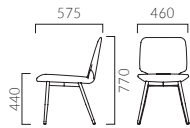

NEW

PASSARO パサロ

スタイリッシュなフォルムと優れた掛け心地。
ワークスペースや商談スペースはもちろん、飲食店にも似合います。

本体:モールドウレタンフォーム
フレーム:A/スチールパイプ (CR/クロムメッキ、BL/塗装・ブラック)
B/アルミダイキャスト (PO/ポリッシュ、BL/粉体塗装・ブラック)
※脚端にアジャスト機能はありません。
重量:AM/7.2kg、AW/9.0kg、BM/8.5kg、BW/10.3kg、BCM/9.0kg、BCW/10.8kg

パサロ AM 4本脚・肘無

張地ランク

- A 38,600
- B 40,000
- C 41,000
- D 41,800
- S 44,600
- L 47,900
- H 51,100

BL レザー-B-15 (No.50)

パサロ AW 4本脚・肘付

張地ランク

- A 47,300
- B 49,100
- C 50,600
- D 51,000
- S 54,000
- L 57,800
- H 61,700

BL レザー-B-15 (No.50)

パサロ BM 回転脚・肘無

張地ランク

- A 41,800
- B 43,300
- C 44,400
- D 45,200
- S 48,300
- L 51,800
- H 55,300

PO レザー-B-15 (No.50)

パサロ BW 回転脚・肘付

張地ランク

- A 55,300
- B 57,500
- C 59,300
- D 59,500
- S 63,300
- L 68,000
- H 72,600

PO レザー-B-15 (No.50)

パサロ BCM 回転脚・肘無・キャスター付

張地ランク

- A 44,800
- B 46,300
- C 47,400
- D 48,200
- S 51,300
- L 54,800
- H 58,300

PO レザー-B-15 (No.50)

パサロ BCW 回転脚・肘付・キャスター付

張地ランク

- A 58,300
- B 60,500
- C 62,300
- D 62,500
- S 66,300
- L 71,000
- H 75,600