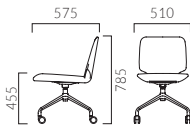

パサロ AM 4本脚・肘無

張地ランク

- A 38,600
- B 40,000
- C 41,000
- D 41,800
- S 44,600
- L 47,900
- H 51,100

BL レザー-B-15 (No.50)

パサロ AW 4本脚・肘付

張地ランク

- A 47,300
- B 49,100
- C 50,600
- D 51,000
- S 54,000
- L 57,800
- H 61,700

BL レザー-B-15 (No.50)

パサロ BM 回転脚・肘無

張地ランク

- A 41,800
- B 43,300
- C 44,400
- D 45,200
- S 48,300
- L 51,800
- H 55,300

PO レザー-B-15 (No.50)

パサロ BW 回転脚・肘付

張地ランク

- A 55,300
- B 57,500
- C 59,300
- D 59,500
- S 63,300
- L 68,000
- H 72,600

PO レザー-B-15 (No.50)

パサロ BCM 回転脚・肘無・キャスター付

張地ランク

- A 44,800
- B 46,300
- C 47,400
- D 48,200
- S 51,300
- L 54,800
- H 58,300

PO レザー-B-15 (No.50)

パサロ BCW 回転脚・肘付・キャスター付

張地ランク

- A 58,300
- B 60,500
- C 62,300
- D 62,500
- S 66,300
- L 71,000
- H 75,600