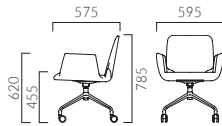

BL レザー-B-15 (No.50)

パサロ BM 回転脚・肘無

張地ランク

- A 41,800
- B 43,300
- C 44,400
- D 45,200
- S 48,300
- L 51,800
- H 55,300

PO レザー-B-15 (No.50)

パサロ BW 回転脚・肘付

張地ランク

- A 55,300
- B 57,500
- C 59,300
- D 59,500
- S 63,300
- L 68,000
- H 72,600

PO レザー-B-15 (No.50)

パサロ BCM 回転脚・肘無・キャスター付

張地ランク

- A 44,800
- B 46,300
- C 47,400
- D 48,200
- S 51,300
- L 54,800
- H 58,300

PO レザー-B-15 (No.50)

パサロ BCW 回転脚・肘付・キャスター付

張地ランク

- A 58,300
- B 60,500
- C 62,300
- D 62,500
- S 66,300
- L 71,000
- H 75,600