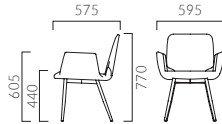

パサロ AM 4本脚・肘無

張地ランク

- A 38,600
- B 40,000
- C 41,000
- D 41,800
- S 44,600
- L 47,900
- H 51,100

BL レザー-B-15 (No.50)

パサロ AW 4本脚・肘付

張地ランク

- A 47,300
- B 49,100
- C 50,600
- D 51,000
- S 54,000
- L 57,800
- H 61,700

BL レザー-B-15 (No.50)

パサロ BM 回転脚・肘無

張地ランク

- A 41,800
- B 43,300
- C 44,400
- D 45,200
- S 48,300
- L 51,800
- H 55,300

PO レザー-B-15 (No.50)

パサロ BW 回転脚・肘付

張地ランク

- A 55,300
- B 57,500
- C 59,300
- D 59,500
- S 63,300
- L 68,000
- H 72,600

PO レザー-B-15 (No.50)

パサロ BCM 回転脚・肘無・キャスター付

張地ランク

- A 44,800
- B 46,300
- C 47,400
- D 48,200
- S 51,300
- L 54,800
- H 58,300

PO レザー-B-15 (No.50)

パサロ BCW 回転脚・肘付・キャスター付

張地ランク

- A 58,300
- B 60,500
- C 62,300
- D 62,500
- S 66,300
- L 71,000
- H 75,600