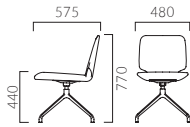

パサロ AM 4本脚・肘無

張地ランク

- A 38,600
- B 40,000
- C 41,000
- D 41,800
- S 44,600
- L 47,900
- H 51,100

BL レザー-B-15 (No.50)

パサロ AW 4本脚・肘付

張地ランク

- A 47,300
- B 49,100
- C 50,600
- D 51,000
- S 54,000
- L 57,800
- H 61,700

BL レザー-B-15 (No.50)

パサロ BM 回転脚・肘無

張地ランク

- A 41,800
- B 43,300
- C 44,400
- D 45,200
- S 48,300
- L 51,800
- H 55,300

PO レザー-B-15 (No.50)

パサロ BW 回転脚・肘付

張地ランク

- A 55,300
- B 57,500
- C 59,300
- D 59,500
- S 63,300
- L 68,000
- H 72,600

PO レザー-B-15 (No.50)

パサロ BCM 回転脚・肘無・キャスター付

張地ランク

- A 44,800
- B 46,300
- C 47,400
- D 48,200
- S 51,300
- L 54,800
- H 58,300

PO レザー-B-15 (No.50)

パサロ BCW 回転脚・肘付・キャスター付

張地ランク

- A 58,300
- B 60,500
- C 62,300
- D 62,500
- S 66,300
- L 71,000
- H 75,600