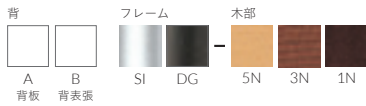

NEW

KORPI コルピ

背あたりのよい無垢材の曲木を使用した背と、
スチールフレームのシンプルなチェア。

フレーム：スチールパイプ、スチールプレート
(SI/粉体塗装・シルバー、DG/粉体塗装・ダークグレーメタリック)
背：ブナ無垢材曲木(艶消し仕上げ)
重量：A・B/6.6kg

ORDER コルピ A SI - 5N

コルピ A 背板

張地ランク

- A 27,600
- B 28,400
- C 29,100
- D 29,500
- S 31,300
- L 33,300
- H 35,400