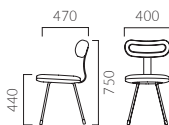

NEW

KORPI コルピ

背あたりのよい無垢材の曲木を使用した背と、
スチールフレームのシンプルなチェア。

フレーム：スチールパイプ、スチールプレート
(SI/粉体塗装・シルバー、DG/粉体塗装・ダークグレーメタリック)
背：ブナ無垢材曲木(艶消し仕上げ)
重量：A・B/6.6kg

ORDER コルピ A SI - 5N

コルピ A 背板

張地ランク

- A 27,600
- B 28,400
- C 29,100
- D 29,500
- S 31,300
- L 33,300
- H 35,400

DG-5N レザー・C-22 (No.46)

コルピ B 背表張

張地ランク

- A 32,000
- B 33,600
- C 34,900
- D 35,700
- S 39,200
- L 43,100
- H 47,000

DG-5N レザー・C-22 (No.46)

- 脚カット最大寸法:40mm >>P.400
- 脚端パーツ:取付可能 >>P.400

コルピ ASI-3N ¥29,100
張材:レザー・C-22 (No.2)