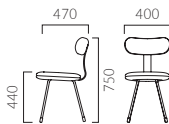

NEW

KORPI コルピ

背あたりのよい無垢材の曲木を使用した背と、
スチールフレームのシンプルなチェア。

フレーム：スチールパイプ、スチールプレート
(SI/粉体塗装・シルバー、DG/粉体塗装・ダークグレーメタリック)
背：ブナ無垢材曲木(艶消し仕上げ)
重量：A・B/6.6kg

ORDER コルピ A SI - 5N

コルピ A 背板

張地ランク

- A 27,600
- B 28,400
- C 29,100
- D 29,500
- S 31,300
- L 33,300
- H 35,400

DG-5N レザー・C-22 (No.46)

コルピ B 背表張

張地ランク

- A 32,000
- B 33,600
- C 34,900
- D 35,700
- S 39,200
- L 43,100
- H 47,000

DG-5N レザー・C-22 (No.46)

- 脚カット最大寸法:40mm >>P.400
- 脚端パーツ:取付可能 >>P.400

コルピ ASI-3N ¥29,100
張材:レザー・C-22 (No.2)